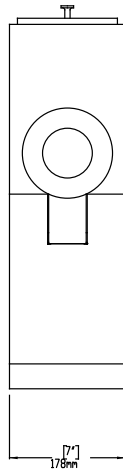

Konstrukce

- Výkonný motor s jističem.
- Samostatná tlačítka Start / Stop.
- Přesný mlýnek.
- Nerezový odpadní zásobník se zásuvkou.
- Nerezový přední panel.

SCHVÁLENO: _____

Zepředu

Boční

Shora

Elektro

Napětí:

600657 (E835B)

220-240 V/1N ph/50/60 Hz

Příkon max:

1.8 kW

Hlavní informace

Vnější rozměry, Šířka 178 mm

Vnější rozměry, Hloubka 381 mm

Vnější rozměry, Výška 559 mm

Netto váha: 18 kg

Převážná váha: ISO 9001; ISO 14001 kg

Převážná výška: 699 mm

Převážná šířka: 318 mm

Převážná hloubka: 470 mm

 Převážná objem: 0.1 m³

 Zařízení pro přípravu kávy
 Mlýnek na kávu, jednoporcový, se zásobníkem 0,7 kg, černý