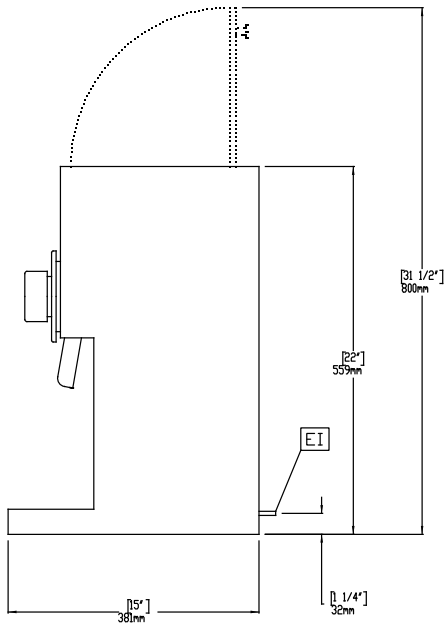

Boční

Shora